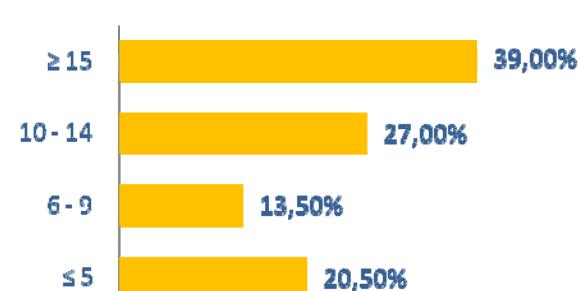

ΕΡΓΑΣΙΑΚΗ ΕΜΠΕΙΡΙΑ