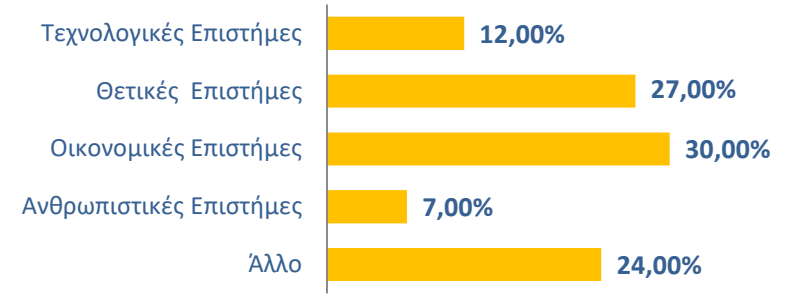

ΜΕΤΑΠΤΥΧΙΑΚΟ ΠΡΟΓΡΑΜΜΑ ΣΤΗ ΔΙΟΙΚΗΣΗ ΕΠΙΧΕΙΡΗΣΕΩΝ

30
ΧΡΟΝΙΑ
1989 - 2019

εεδε
ελληνική εταιρία θετικής αλλαγής

97^η: 2016-2018

98^η: 2017-2018

CLASS PROFILE:

ΜΕΤΑΠΤΥΧΙΑΚΟ ΠΡΟΓΡΑΜΜΑ ΣΤΗ ΔΙΟΙΚΗΣΗ ΕΠΙΧΕΙΡΗΣΕΩΝ (ΣΕΙΡΕΣ 97^η & 98^η)

ΣΥΜΜΕΤΕΧΟΝΤΕΣ
41

ΓΥΝΑΙΚΕΣ
24% (Μέσος όρος)

ΗΛΙΚΙΑ
37 χρ. (Μέσος όρος)

ΕΡΓΑΣΙΑΚΗ ΕΜΠΕΙΡΙΑ
11 χρ. (Μέσος όρος)

DEGREE

FUNCTIONAL AREA

ΗΛΙΚΙΑ

ΕΡΓΑΣΙΑΚΗ ΕΜΠΕΙΡΙΑ