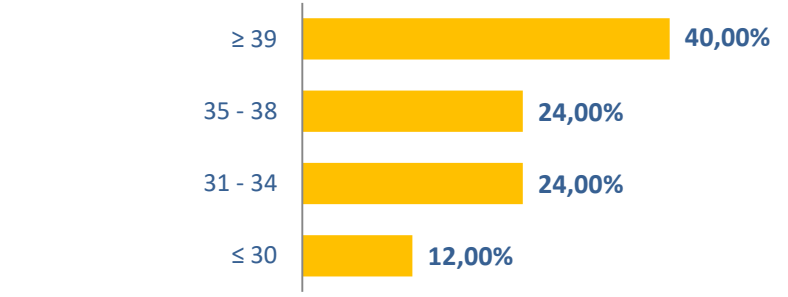

ΣΥΜΜΕΤΕΧΟΝΤΕΣ
41

ΓΥΝΑΙΚΕΣ
24% (Μέσος όρος)

ΗΛΙΚΙΑ
37 χρ. (Μέσος όρος)

ΕΡΓΑΣΙΑΚΗ ΕΜΠΕΙΡΙΑ
11 χρ. (Μέσος όρος)

DEGREE

FUNCTIONAL AREA

ΗΛΙΚΙΑ

ΕΡΓΑΣΙΑΚΗ ΕΜΠΕΙΡΙΑ