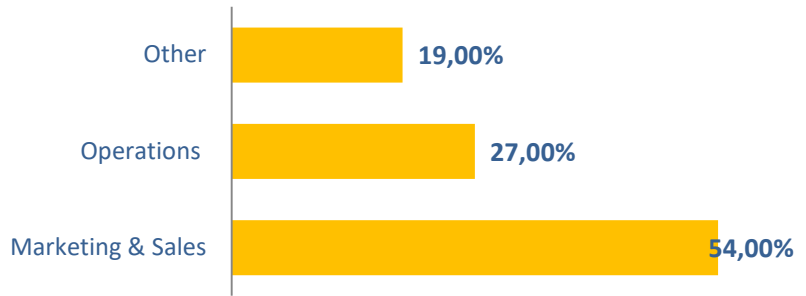

ΣΥΜΜΕΤΕΧΟΝΤΕΣ
41

ΓΥΝΑΙΚΕΣ
24% (Μέσος όρος)

ΗΛΙΚΙΑ
37 χρ. (Μέσος όρος)

ΕΡΓΑΣΙΑΚΗ ΕΜΠΕΙΡΙΑ
11 χρ. (Μέσος όρος)

DEGREE

FUNCTIONAL AREA

ΗΛΙΚΙΑ

ΕΡΓΑΣΙΑΚΗ ΕΜΠΕΙΡΙΑ