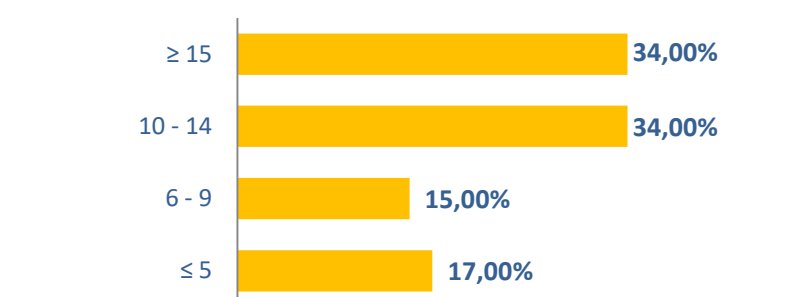

ΣΥΜΜΕΤΕΧΟΝΤΕΣ
41

ΓΥΝΑΙΚΕΣ
24% (Μέσος όρος)

ΗΛΙΚΙΑ
37 χρ. (Μέσος όρος)

ΕΡΓΑΣΙΑΚΗ ΕΜΠΕΙΡΙΑ
11 χρ. (Μέσος όρος)

DEGREE

FUNCTIONAL AREA

ΗΛΙΚΙΑ

ΕΡΓΑΣΙΑΚΗ ΕΜΠΕΙΡΙΑ